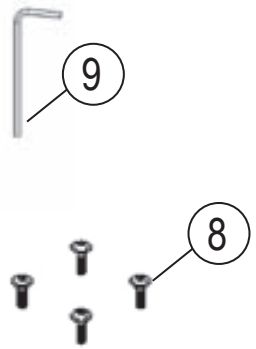

1	1x
2	1x
3	1x
4	1x
5	1x
6	1x
7	2x
8	4x
9	1x